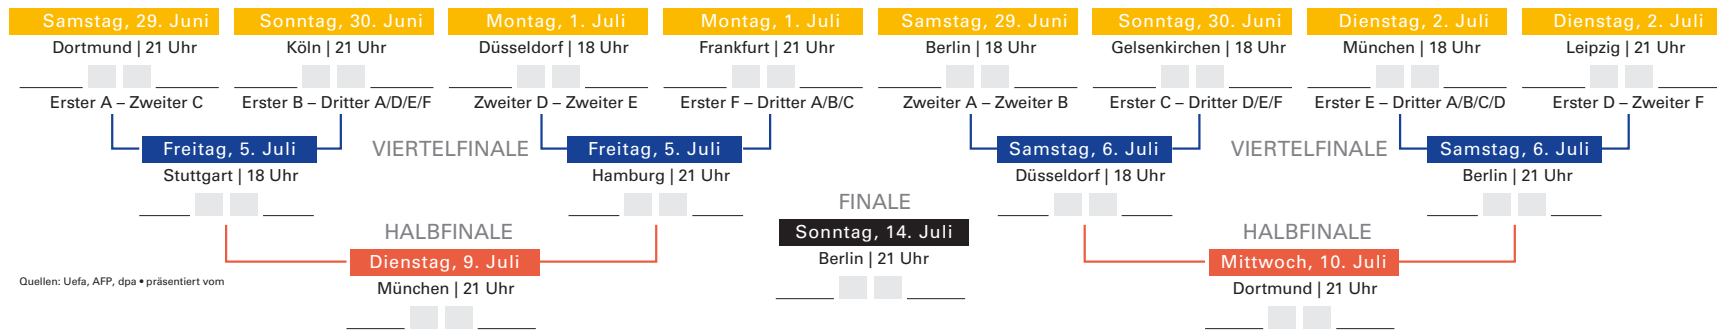

GRUPPENPHASE

ACHTELFINALE

Quellen: Uefa, AFP, dpa • präsentiert vom

Fr 14.6.	Sa 15.6.	So 16.6.	Mo 17.6.	Di 18.6.	Mi 19.6.	Do 20.6.	Fr 21.6.	Sa 22.6.	So 23.6.	Mo 24.6.	Di 25.6.	Mi 26.6.	Do 27.6.	Fr 28.6.	Sa 29.6.	So 30.6.	Mo 1.7.	Di 2.7.	Mi 3.7.	Do 4.7.	Fr 5.7.	Sa 6.7.	So 7.7.	Mo 8.7.	Di 9.7.	Mi 10.7.	Do 11.7.	Fr 12.7.	Sa 13.7.	So 14.7.		
A	A	C	D	F	A	B	D	E	A	B	C	E	frei	frei	AF 1	AF 3	AF 5	AF 7	frei	frei	VF 1	VF 3	frei	frei	frei	frei	HF 1	HF 2	frei	frei	frei	FIN
A	B	D	E	F	A	B	C	E	A	B	C	E	frei	frei	AF 2	AF 4	AF 6	AF 8	frei	frei	VF 2	VF 4	frei	frei	frei	frei	frei	frei	frei	frei	frei	

Wer nimmt den Pokal mit nach Hause?

Euer Tipp für den Sieg: